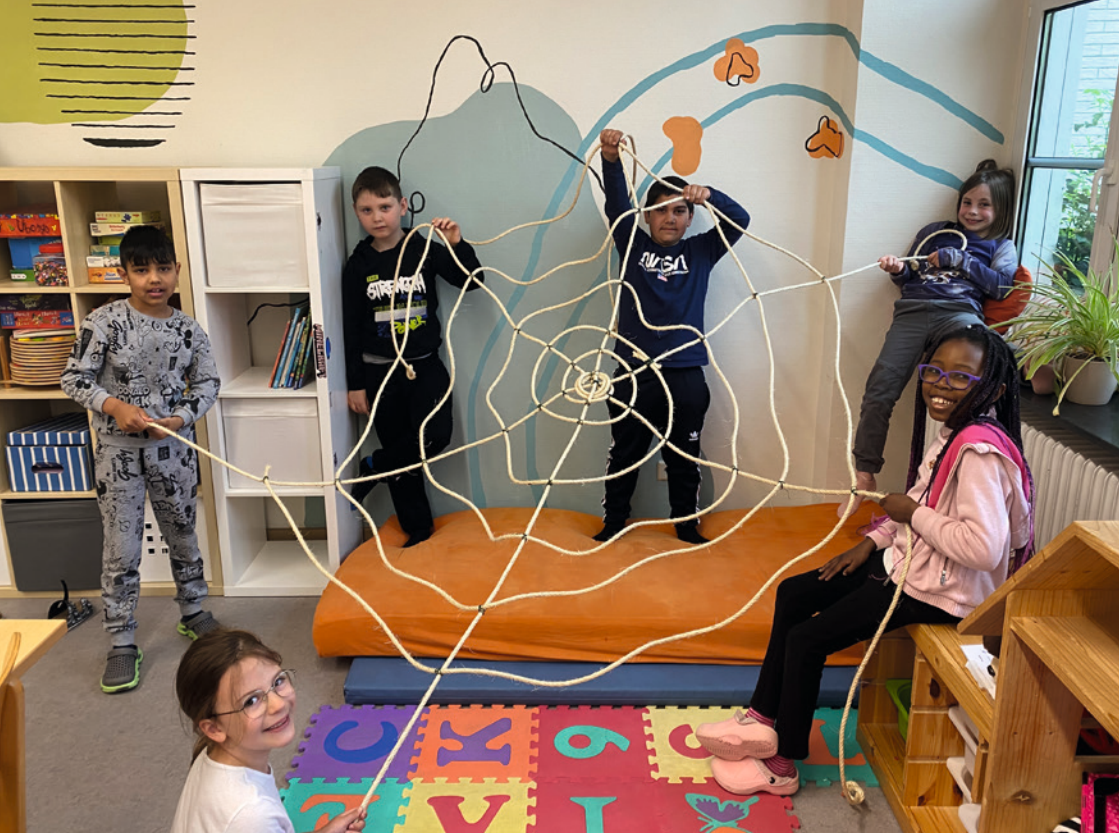

GÖDENROTH (GRUNDSCHULE)

FARBENFROHE MOBILES

Die 1. Klasse der Grundschule Gödenroth hat fleißig leere Konservendosen gesammelt. Jetzt kann es endlich losgehen!

Die Dosen werden mit Feuereifer mit den leuchtend bunten Neonfarben angemalt.

Die farbenfrohen Dosen werden noch an Schnüre als Mobile gebunden. In der Neonnacht können die Besucher unsere kunterbunten und farbenprächtigen Dosenmobiles dann im nächtlichen Wald bewundern.

MÖRSDORF (GRUNDSCHULE)

Die Schülerinnen und Schüler haben mit viel Kreativität und Fleiß ein spektakuläres Spiderman-Netz gestaltet.

Am Ende wird eine große, leuchtende Spinne ihren Platz im Zentrum des Netzes einnehmen, um das Werk zu vollenden ... und die Besucherinnen und Besucher der NeonNacht zu verzaubern!

VON HELDEN UND ABENTEUERN...

In diesem Jahr entführt uns die Grundschule Mörsdorf in eine Welt voller Abenteuer und Superheldenmut!

ARCHITEKTEN
WEINAND
Dipl.-Ing. (FH) Oliver Weinand

www.architekten-weinand.de
info@architekten-weinand.de